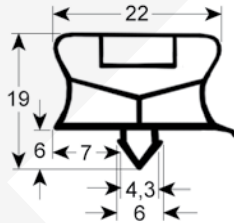

0085

Passar till: Afinox, Asskühl, Baron, Coldest, Coldline, Cookmax, Electrolux, Franke, Friulinox, Hiber, Ilsa, Irinox, Lainox, Lohberger, Mach, Polaris, Primax, Whirlpool, Zanussi