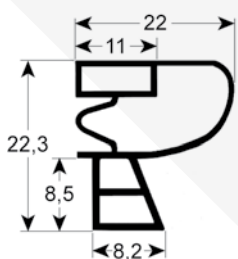

### MAGNETLISTER "TRYCK IN"

- Alla mått i mm

**0109**

Passar till: Ascobloc, Franke, Hagola, Salvis, Eisfink

**0110**

**0111**

Passar till: IME Turbo, Gram

**0112**

### TÄTNINGSLISTER UTAN MAGNET "TRYCK IN"

- Alla mått i mm

0114

0115

0116

0117

0118

0119