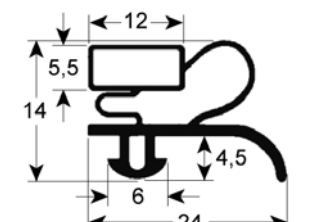

0075

Passar till: Angelo-Po, C&D, Emmepi, Fagor, Gelart, Isa, Nordcap, Sagi