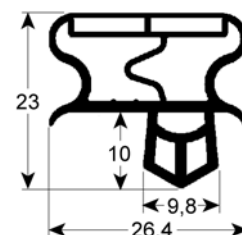

0097

Passar till: Electrolux, Fagor, Küleg, Mondial Elite, Ronda, Zanussi

0099

Passar till: Beverage Air, Franke, Rieber

Passar till: Bonnet, Hobart, LTH

0103

Passar till: Costan, IME Turbo, Surfrigo, Ungermann