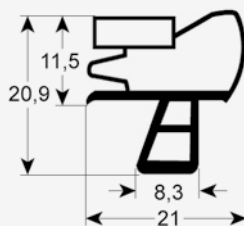

### MAGNETLISTER "TRYCK IN"

- Alla mått i mm

**0109**

Passar till: Ascobloc, Franke, Hagola, Salvis, Eisfink

**0110**

**0111**

Passar till: IME Turbo, Gram

**0112**

### TÄTNINGSLISTER UTAN MAGNET "TRYCK IN"

- Alla mått i mm

0114

0115

0116

0117

0118

0119