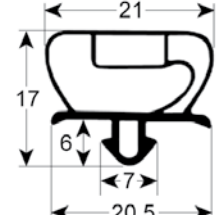

## MAGNETLISTER "TRYCK IN"

– Alla mått i mm

MAGNETLISTER

**0080**

**0081**

Passar till: Eku, IME Turbo, Küleg, Telewig, Ungermann

**0082**

**0083**