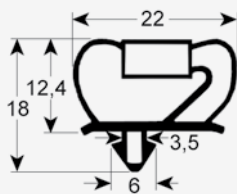

## MAGNETLISTER "TRYCK IN"

– Alla mått i mm

MAGNETLISTER

**0080**

**0081**

Passar till: Eku, IME Turbo, Küleg, Telewig, Ungermann

**0082**

**0083**