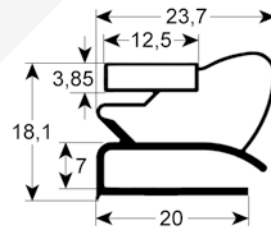

0006

Passar till: Roller-Grill