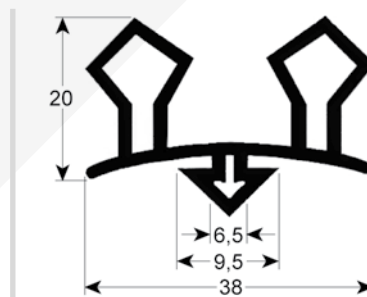

0128

0129

**TÄTNINGSLISTER UTAN MAGNET "TRYCK IN"**

– Alla mått i mm

MAGNETLISTER

**0130**

**0131**