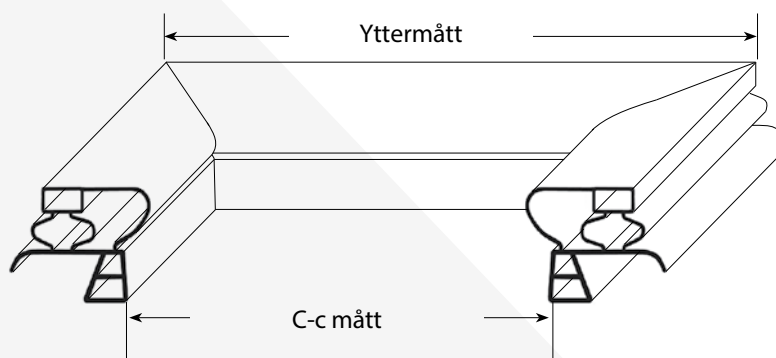

### MAGNETLISTER "TRYCK IN"

- Alla mått i mm

**0109**

Passar till: Ascobloc, Franke, Hagola, Salvis, Eisfink

**0110**

**0111**

Passar till: IME Turbo, Gram

**0112**