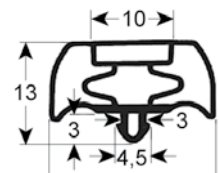

0087

Passar till: Franke, LTH