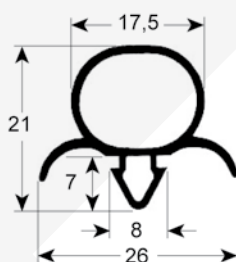

### TÄTNINGSLISTER UTAN MAGNET "TRYCK IN"

- Alla mått i mm

0114

0115

0116

0117

0118

0119