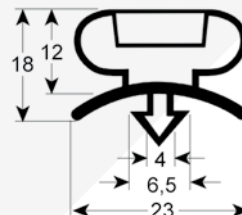

## MAGNETLISTER "TRYCK IN"

– Alla mått i mm

MAGNETLISTER

**0080**

**0081**

Passar till: Eku, IME Turbo, Küleg, Telewig, Ungermann

**0082**

**0083**