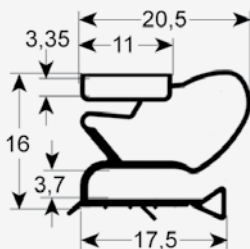

0007

Passar till: Liebherr