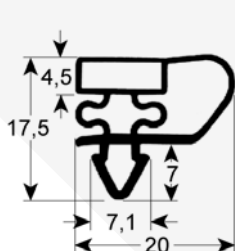

0077

Passar till: Bonnet, GEMM, IME Turbo, Mach, Mafrol, Williams, Gamko