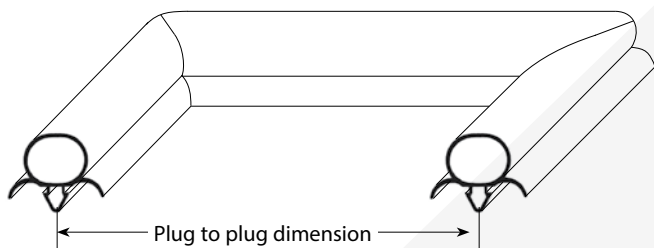

TÄTNINGSLISTER UTAN MAGNET "TRYCK IN"

- Alla mått i mm