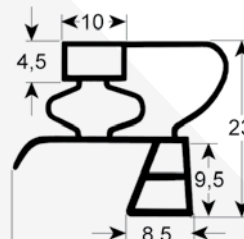

### MAGNETLISTER "TRYCK IN"

- Alla mått i mm

**0109**

Passar till: Ascobloc, Franke, Hagola, Salvis, Eisfink

**0110**

**0111**

Passar till: IME Turbo, Gram

**0112**

### TÄTNINGSLISTER UTAN MAGNET "TRYCK IN"

- Alla mått i mm

0114

0115

0116

0117

0118

0119