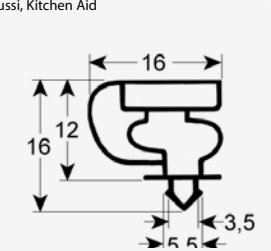

0078

Passar till: Tecfrigo S.P.A.