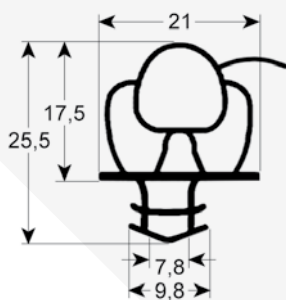

TÄTNINGSLISTER UTAN MAGNET "TRYCK IN"

- Alla mått i mm

0115

0122

0123

0124

0126