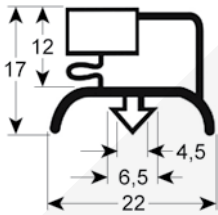

## MAGNETLISTER "TRYCK IN"

– Alla mått i mm

MAGNETLISTER

**0080**

**0081**

Passar till: Eku, IME Turbo, Küleg, Telewig, Ungermann

**0082**

**0083**