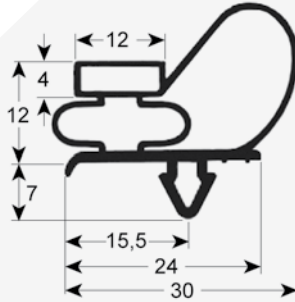

## MAGNETLISTER "TRYCK IN"

– Alla mått i mm

MAGNETLISTER

**0080**

**0081**

Passar till: Eku, IME Turbo, Küleg, Telewig, Ungermann

**0082**

**0083**