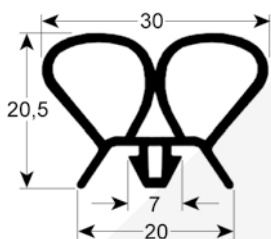

### MAGNETLISTER "TRYCK IN"

- Alla mått i mm

**0109**

Passar till: Ascobloc, Franke, Hagola, Salvis, Eisfink

**0110**

**0111**

Passar till: IME Turbo, Gram

**0112**

### TÄTNINGSLISTER UTAN MAGNET "TRYCK IN"

- Alla mått i mm

0114

0115

0116

0117

0118

0119