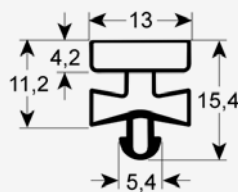

0097

Passar till: Electrolux, Fagor, Küleg, Mondial Elite, Ronda, Zanussi

0098

0099

Passar till: Beverage Air, Franke, Rieber

Passar till: Bonnet, Hobart, LTH

Passar till: Costan, IME Turbo, Surfrigo, Ungermann